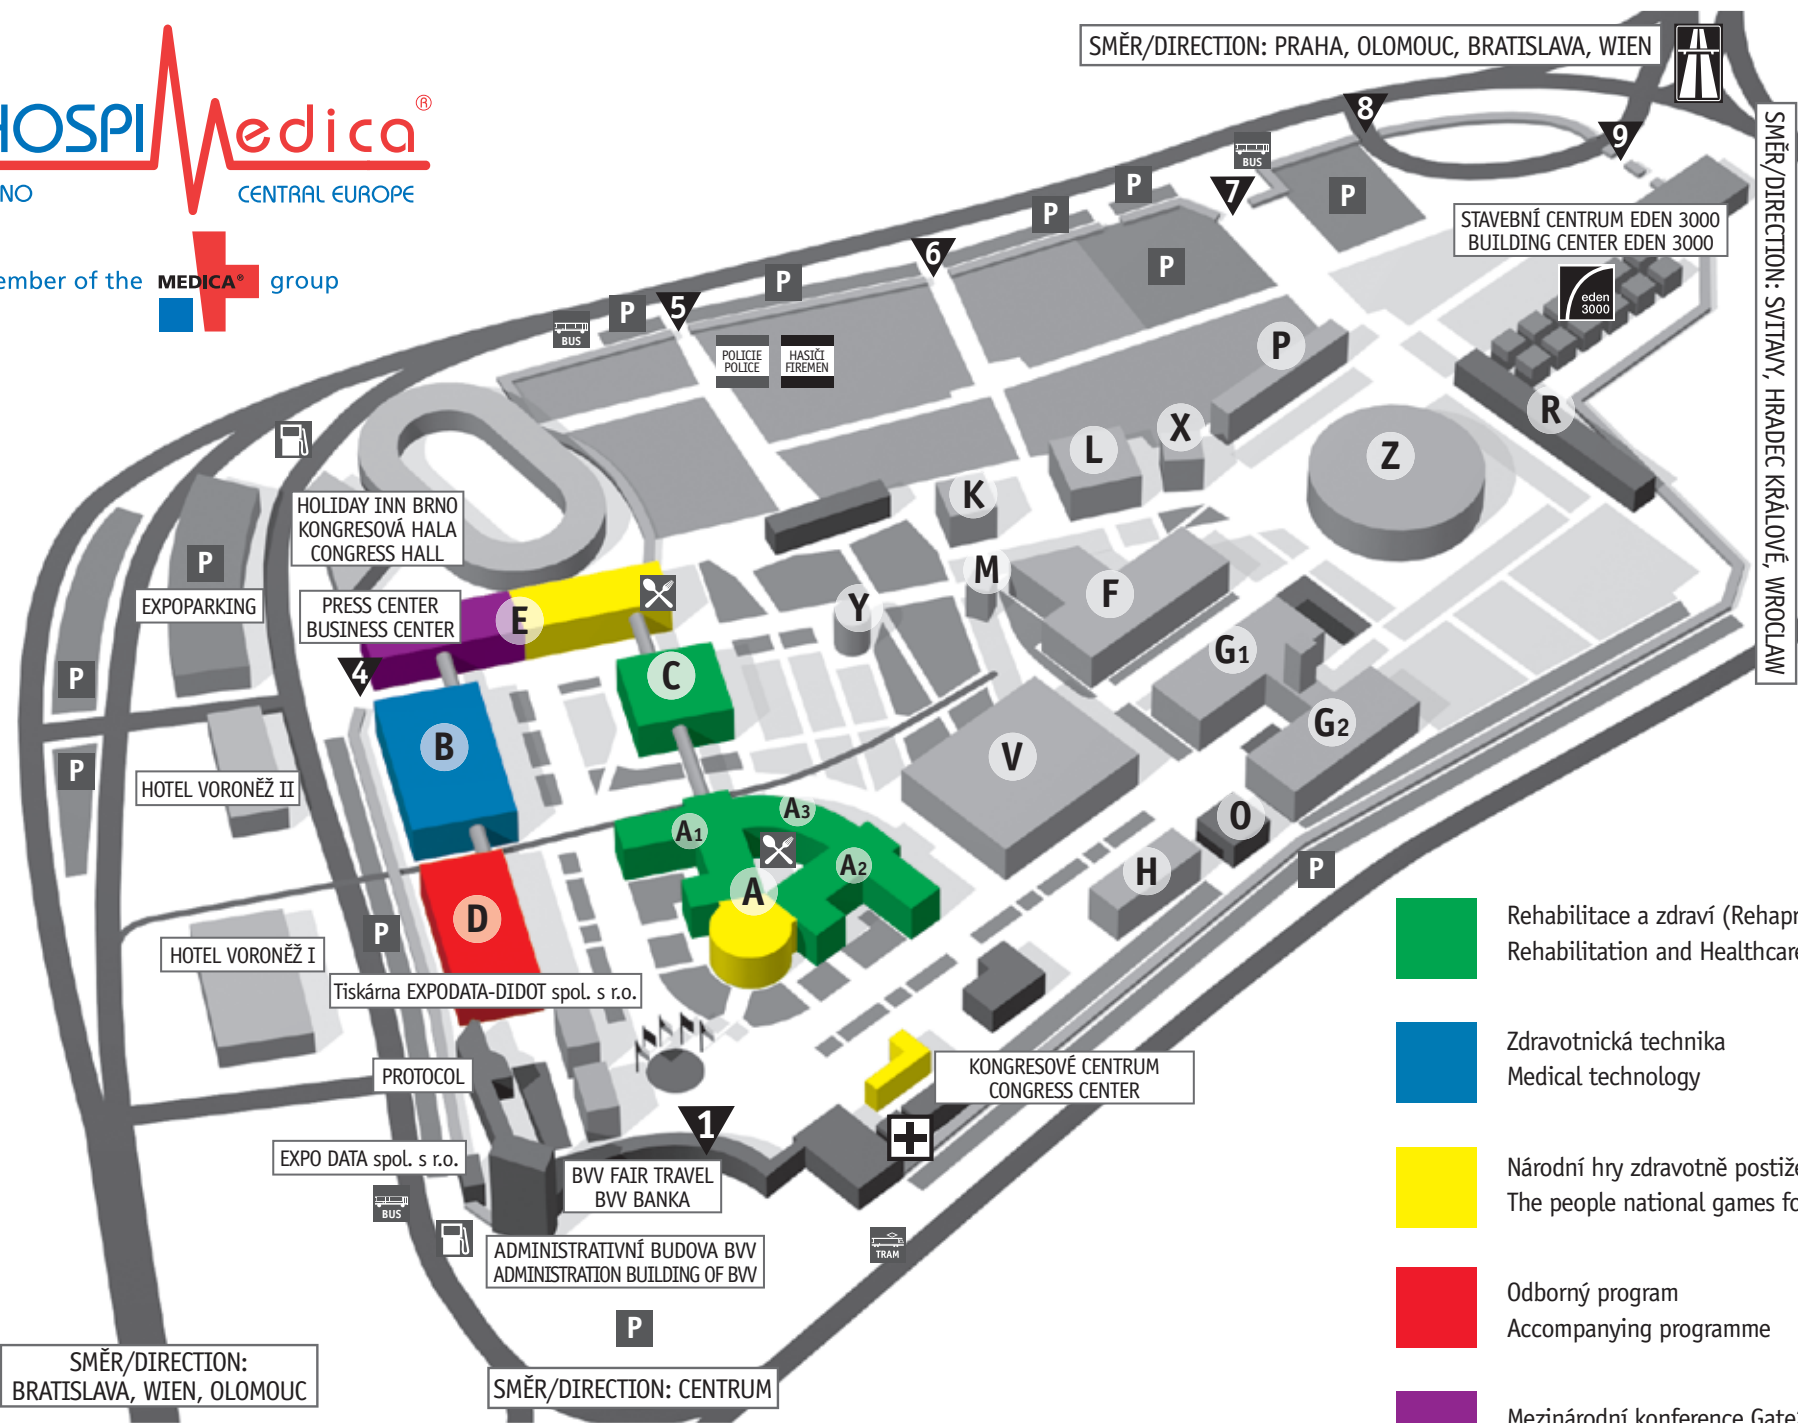

SMĚR/DIRECTION: PRAHA, OLOMOUC, BRATISLAVA, WIEN

SMĚR/DIRECTION: SVITAVY, HRADEC KRÁLOVÉ, WROCLAW

- Rehabilitace a zdraví (Rehaprotex), Pro Váš úsměv
Rehabilitation and Healthcare, For Your Smile
- Zdravotnická technika
Medical technology
- Národní hry zdravotně postižených
The people national games for the disabled
- Odborný program
Accompanying programme
- Mezinárodní konference Gate2Biotech
International Conference Gate2Biotech

SMĚR/DIRECTION:
BRATISLAVA, WIEN, OLOMOUC

SMĚR/DIRECTION: CENTRUM